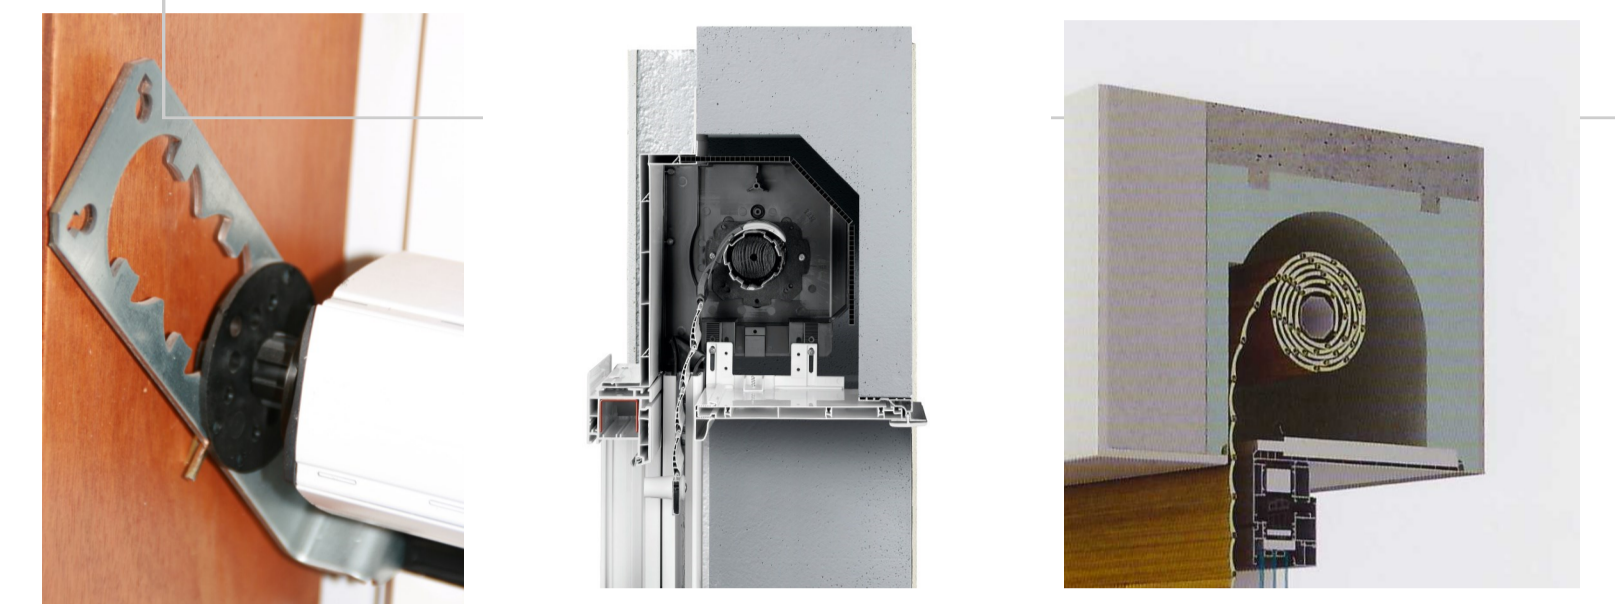

Tradi-V

Se pose dans un coffre existant

- . Montage facilité par un mécanisme autoporté
- . Tablier avec lames agrafées
- . Augmente l'isolation thermique
- . Large choix de coloris

Pose en coffre bois, tunnel, demi-linteau...

Porte de garage à enroulement

- . Coffre alu avec joues alu, coulisses renforcées
- . Nombreux coloris de lames pour s'intégrer à votre façade
- . Avec commande radio
- . Possibilité de palpeur, cellules, sécurité, etc...
- . Lames de 14x55 ou 19x77 mm, hublots, etc...